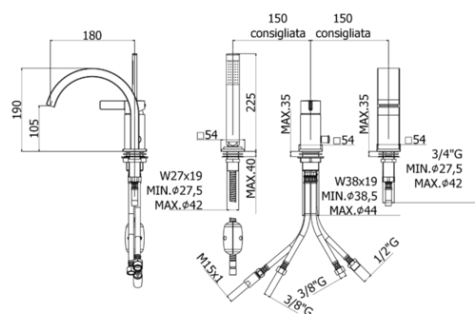

## DESCRIZIONE | DESCRIPTION

- Miscelatore bordo vasca con deviatore completo di:
- set 5 flex inox per miscelatore
- doccia e flessibile con piombo ecologico
- Deck mounted mixer with diverter complete with:
- set of 5 stainless steel hoses for mixer
- hand-shower and flexible hose with ecological weight

### RO 040..

- con bocca a cascata (3 fori)
- with waterfall spout (3 holes)

### RO 041..

- senza bocca erogazione (2 fori)
- without spout (2 holes)