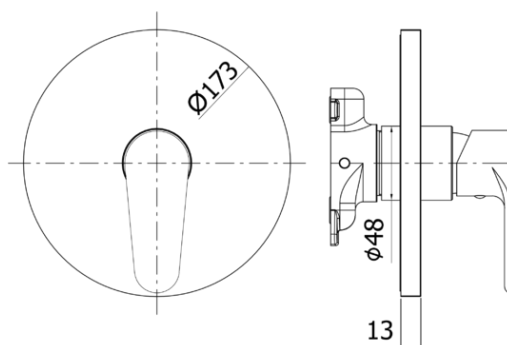

green

DESCRIZIONE | DESCRIPTION

- Set esterno miscelatore incasso doccia (1 uscita) completo di:
 - corpo miscelatore
 - piastra in ABS Ø173mm e leva
- External set for concealed shower mixer (1 outlet) complete with:
 - mixer body
 - ABS wall plate Ø173 mm and lever

ARTICOLO | ARTICLE

GR BOX010..

- senza deviatore
- without diverter

ZPRO BOX010..

- Prolunga per art. BOX010
- H30mm

FINITURE | FINISHES

GR BOX010

CR- Cromo | Chrome