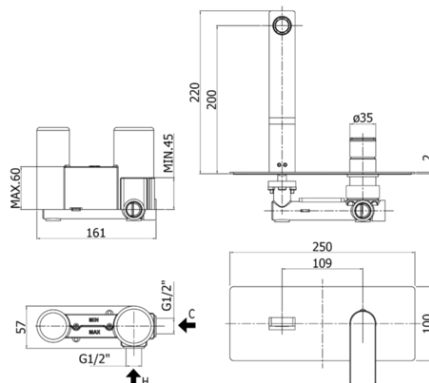

## DESCRIZIONE | DESCRIPTION

- Miscelatore incasso lavabo completo di:
- piastra in acciaio inox 250x100mm
- attacchi 1/2"G
- Concealed single lever basin mixer complete with:
- stainless steel wall plate 250x100mm
- 1/2"G connections

## ARTICOLO | ARTICLE

- TA 104..**
- con bocca e aeratore M24x1 - l. 150mm
- with spout and aerator M24x1 - l. 150mm
- TA 105..**
- con bocca e aeratore M24x1 - l. 200mm
- with spout and aerator M24x1 - l. 200mm
- TA 106..**
- con bocca e aeratore M24x1 - l. 240mm
- with spout and aerator M24x1 - l. 240mm
- ZPRO 088..**
- Prolunga per artt. 104-105-106
- H20mm