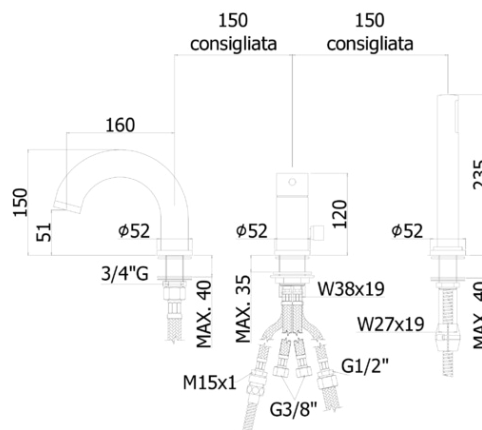

stick

DESCRIZIONE | DESCRIPTION

- Miscelatore bordo vasca con deviatore completo di:
- set 5 flex inox per miscelatore
- doccia e flessibile con piombo ecologico
- Deck mounted mixer with diverter complete with:
- set of 5 stainless steel hoses for mixer
- hand-shower and flexible hose with ecological weight

ARTICOLO | ARTICLE

SK 040L..

- con bocca e aeratore M28x1 (3 fori)
- with spout and aerator M28x1 (3 holes)

SK 041L..

- senza bocca erogazione (2 fori)
- without spout (2 holes)

FINITURE | FINISHES

SK 040L

CR- Cromo | Chrome

SK 041L

CR- Cromo | Chrome

DOCUMENTI TECNICI | TECHNICAL DOCUMENTS

DIAGRAMMA
PORTATA 1

ISTRUZIONI
INSTALLAZIONE

ESPLOSO
RICAMBI
SK 040L

ESPLOSO
RICAMBI
SK 041L