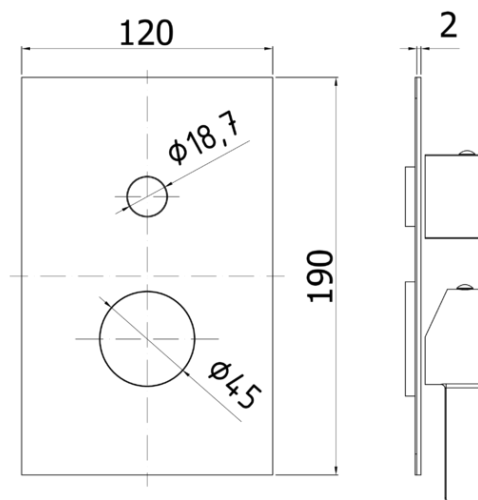

incassi projects - concealed mixer projects

DESCRIZIONE | DESCRIPTION

- Set esterno per art. RO 019CR/M
- External set for art. RO 019CR/M

ARTICOLO | ARTICLE

RO 019CR/MEST

- da abbinare solo con art. INC01935CR
- to be completed only with art. INC01935CR

FINITURE | FINISHES

RO 019CR/MEST

CR/MEST- Cromo con piastra acciaio inox | Chrome with stainless steel wall plate

DOCUMENTI TECNICI | TECHNICAL DOCUMENTS

DIAGRAMMA
PORTATA 1

ISTRUZIONI
INSTALLAZIONE

ESPLOSO
RICAMBI
RO
019CR/MEST