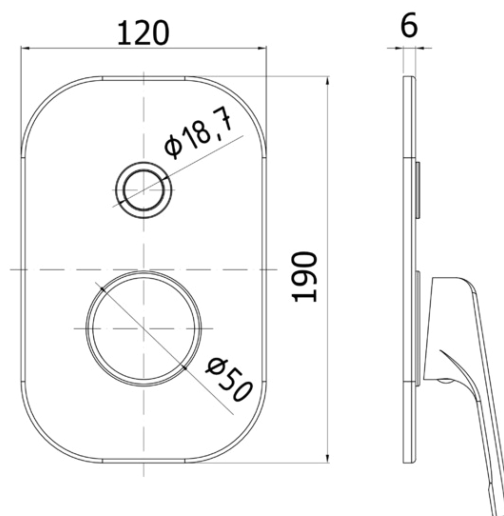

incassi projects - concealed mixer projects

DESCRIZIONE | DESCRIPTION

- Set esterno per art. NT 015CR
- External set for art. NT 015CR

ARTICOLO | ARTICLE

NT 015CREST

- da abbinare solo con art. INC01540CR
- to be completed only with art. INC01540CR

FINITURE | FINISHES

NT 015CREST

CREST- Cromo | Chrome

DOCUMENTI TECNICI | TECHNICAL DOCUMENTS

DIAGRAMMA
PORTATA 1

ISTRUZIONI
INSTALLAZIONE

ESPLOSO
RICAMBI

NT 015CREST