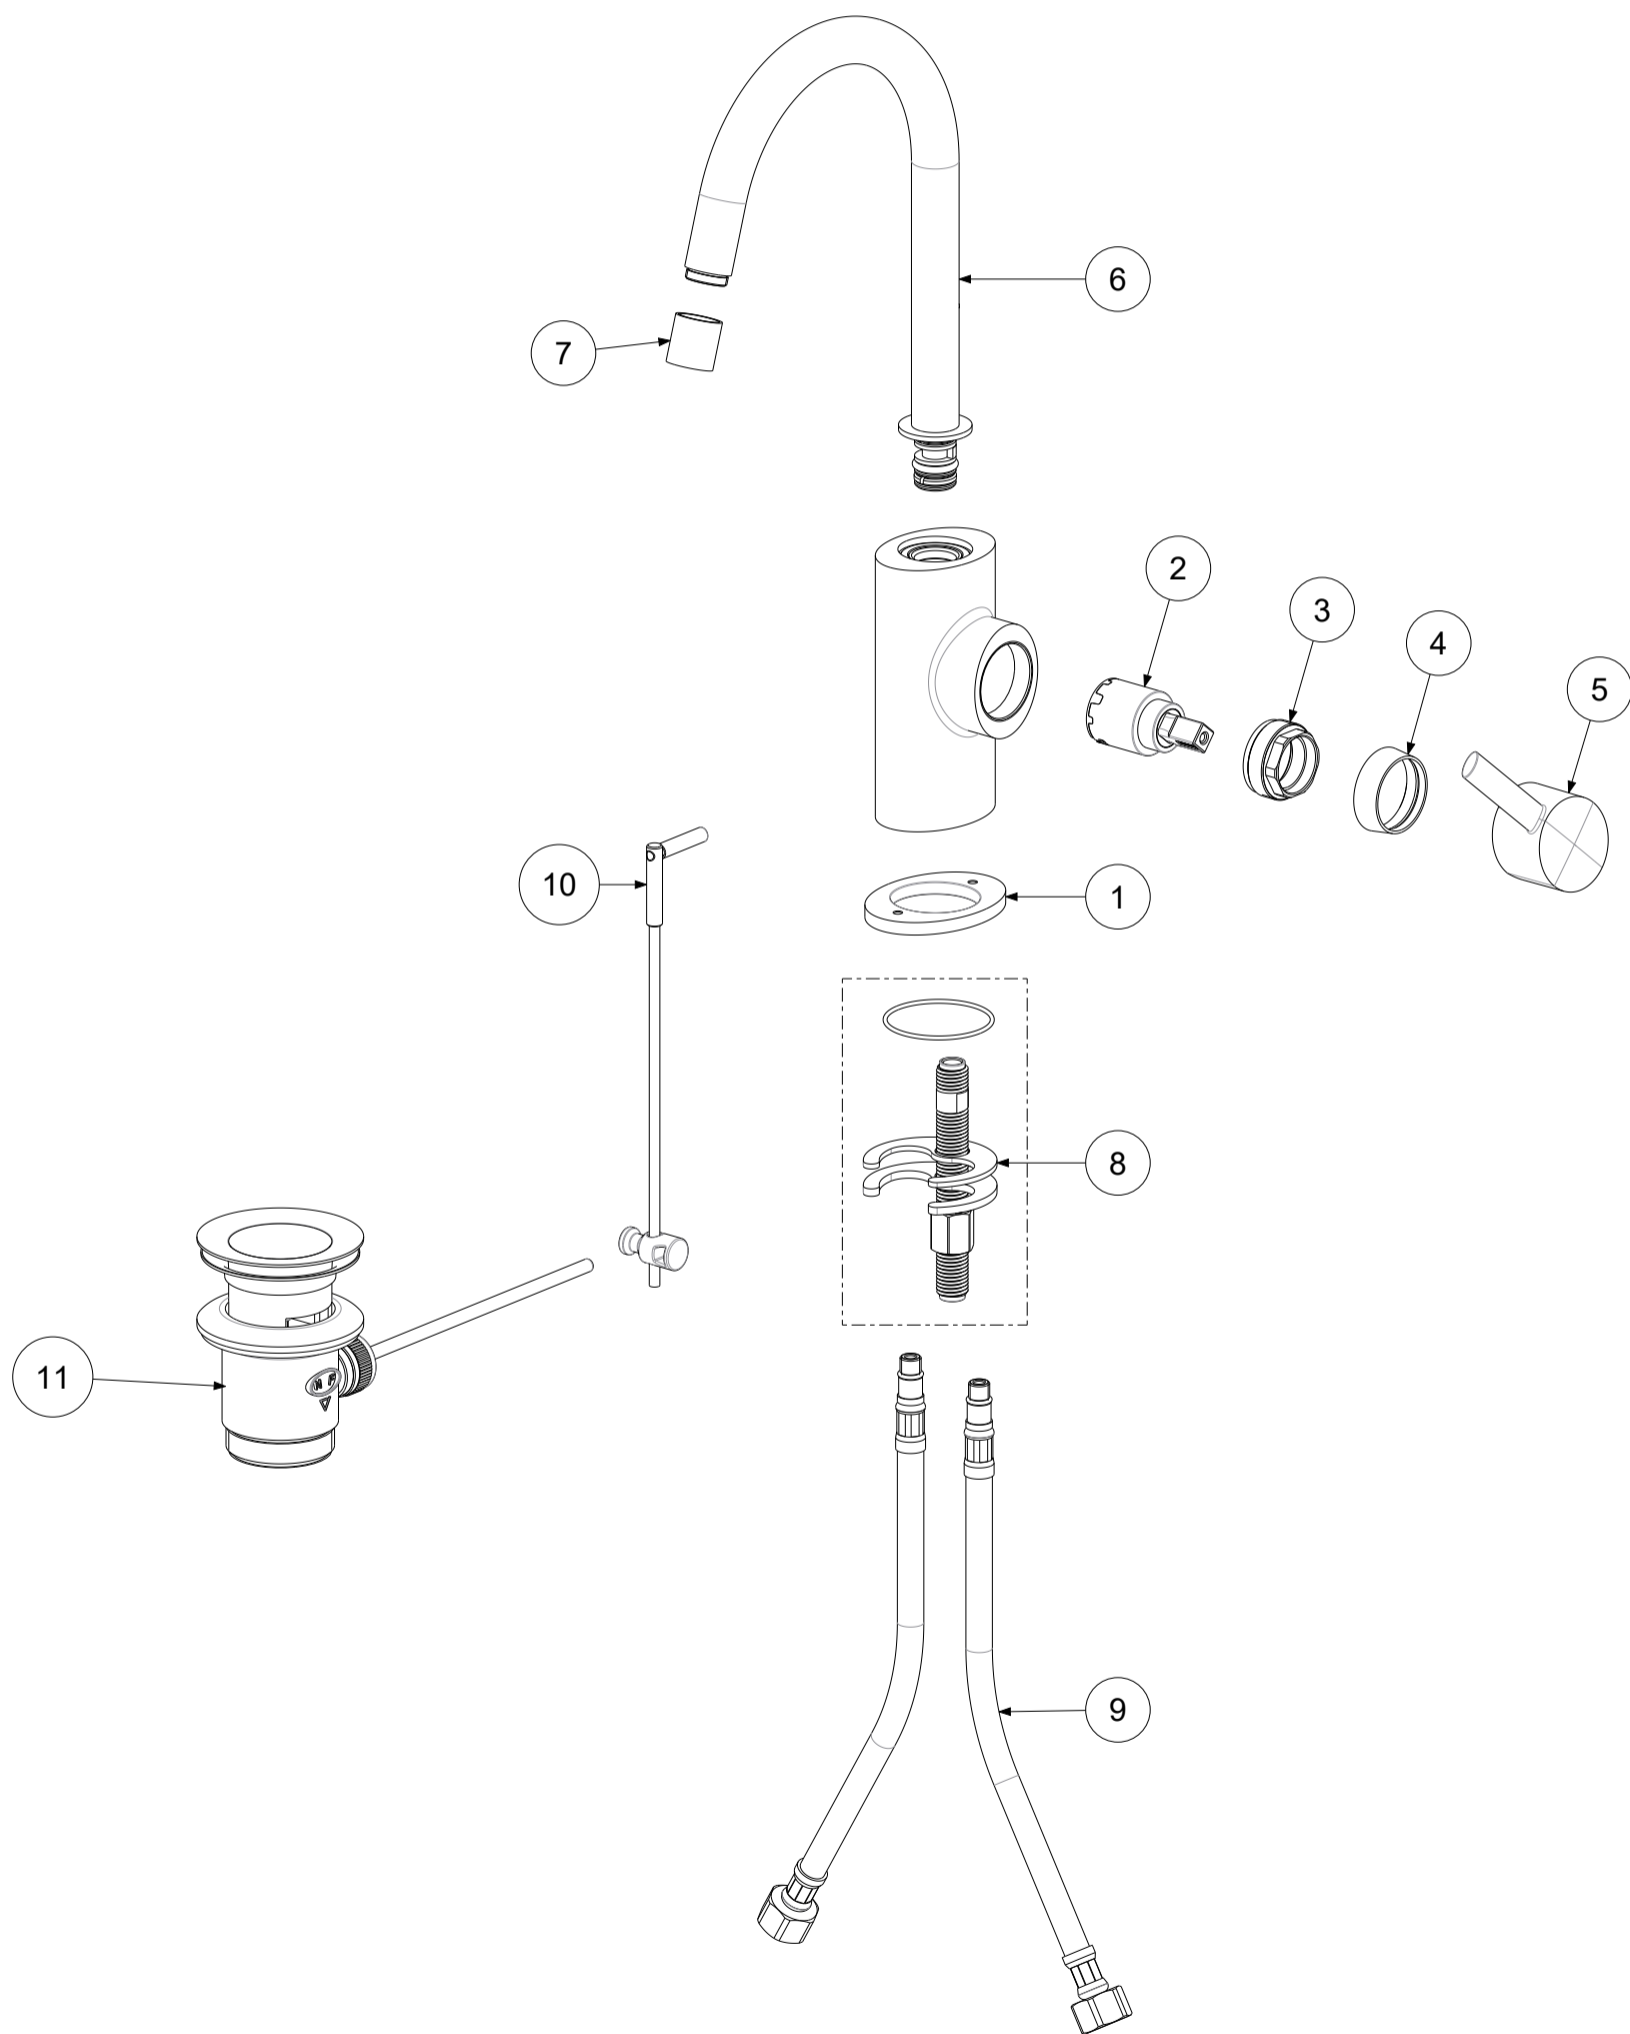

P Item	CODICE Code	DESCRIZIONE Designation
1	ZBAS066..	Basetta
2	ZA91170	Cartuccia Mix D.25 CHIUSA
3	ZGHI016	Ghiera ferma cartuccia
4	ZCAP048..	Cappuccio sottoleva metallo
5	ZLEV126..	Leva completa
6	ZCANA095..	Canna tonda Ø18 con aeratore
7	ZAER052..	Aeratore completo Ø18
8	ZFIS049	Set fissaggio
9	ZFLX069..	Flex inox
10	ZAST041..	Asta scarico completa
11	ZSCA002..	Scarico 1"1/4 modello NEW (ZM) c/tappo host.

	APPROVATO: Approved:		A3	SCALA Scale	0,350	MATERIALE Material	VARI
	DISEGNATO: Design:	Bertoli	24/09/2020	UNITA' Unit	mm	SERIE Range	BERRY
	DESCRIZIONE - Description:						
	Misc.lavabo girevole ellittico S/A 1" 1/4 c/tonda BERRY Wash basin mixer with swivelling spout with 1"1/4G pop up waste						
FOGLIO - Sheet:		Ricambi		CODICE - Part Number:		BR077CR	