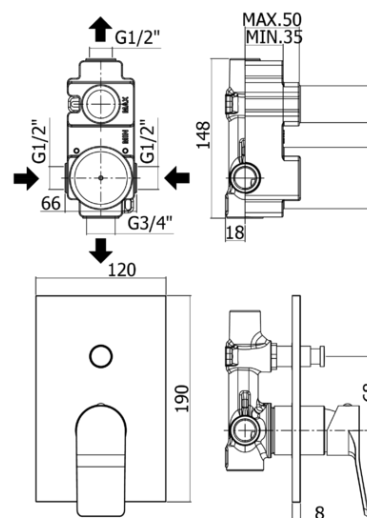

tilt

DESCRIZIONE | DESCRIPTION

- Miscelatore incasso doccia (2 uscite) completo di:
- piastra 120x190mm
- attacchi calda/fredda e superiore 1/2"G - attacco inferiore 3/4"G
- Concealed shower mixer (2 outlets) complete with:
- wall plate 120x190mm
- 1/2"G hot/cold and upper connections - 3/4"G lower connection

ZPRO 028

- CR- Cromo
- BO- Bianco opaco
- NO- Nero opaco
- ST- Steel looking

ARTICOLO | ARTICLE

TI 015..

- con deviatore a pulsante
- with push diverter

ZPRO 028..

- Prolunga con deviatore per art. 015
- H30mm