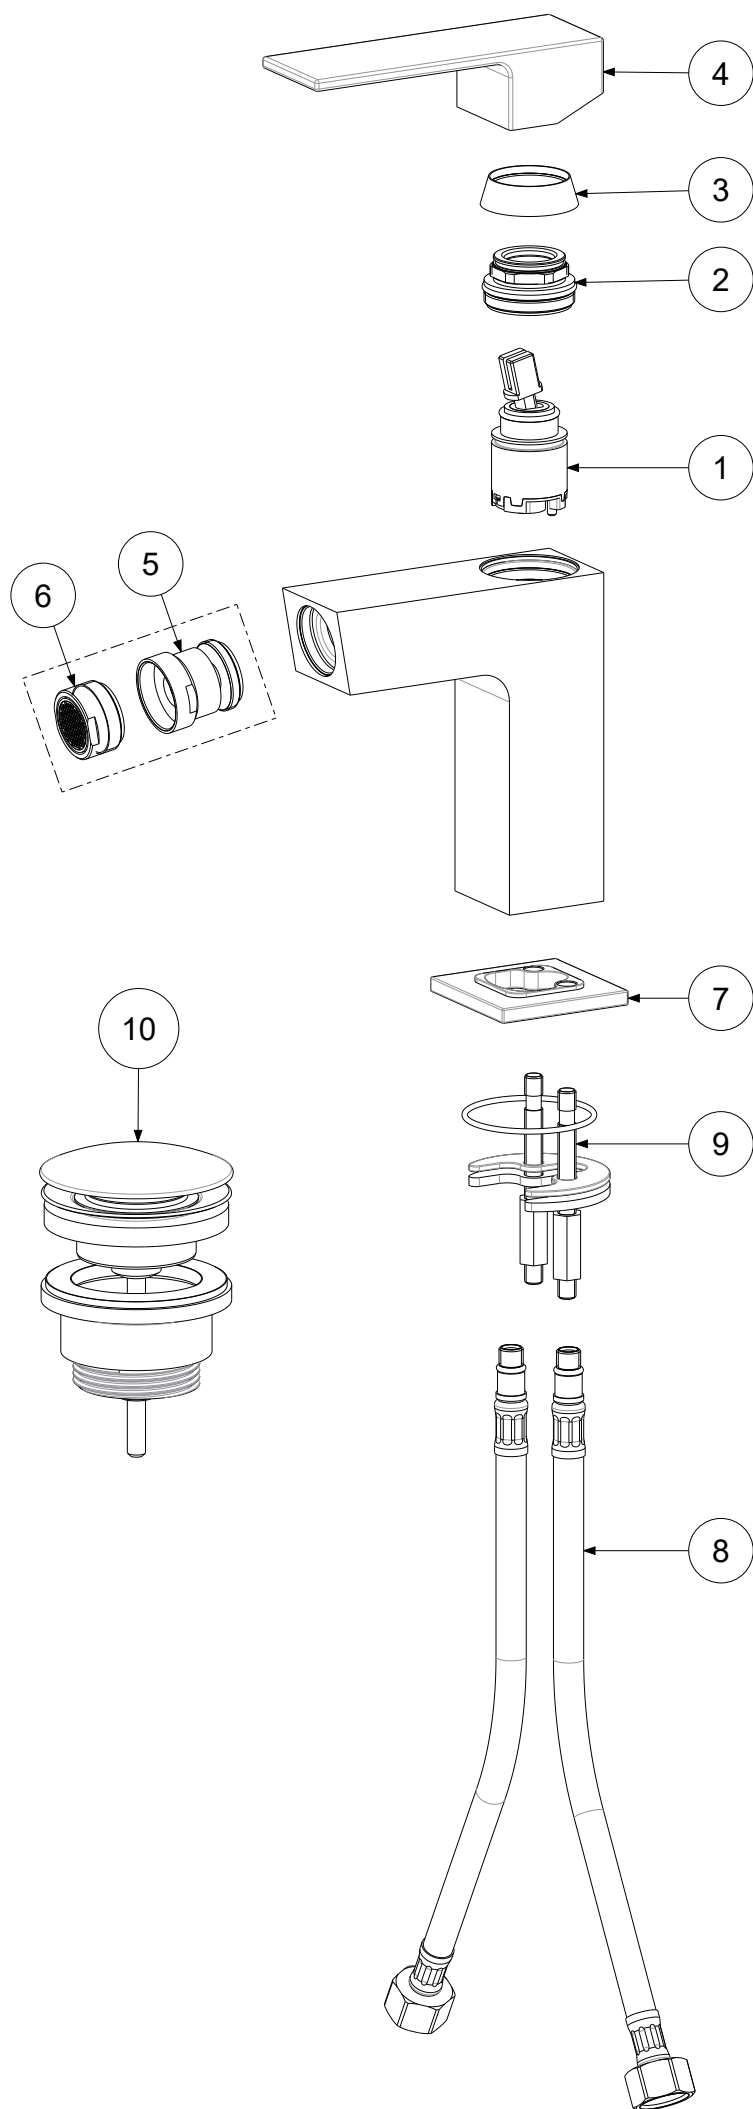

P Item	CODICE Code	DESCRIZIONE Designation
1	ZA91400	Cartuccia miscelatore D.25 NUOVA APERTA
2	ZGHI030..	Ghiera fermacartuccia (NUOVA) M30x1
3	ZCAP062..	Cappuccio sottoleva in metallo
4	ZLEV152..	Leva completa ELLE
5	ZAER006..	Snodo con aeratore
6	ZAER078..	Aeratore Ø24x1M
7	ZBAS095..	Basetta ottone
8	ZFLX102....	Set 2 flex inox SOFT PEX F3/8 cm.45
9	ZFIS139	Set fissaggio
10	ZSCA050..	Scarico Clic-Clac 1"1/4G completo

	APPROVATO: Approved:		A3	SCALA Scale	1:2,5	MATERIALE Material	VARI
	DISEGNATO: Design:	Bertoli	27/10/2020	UNITA' Unit	mm	SERIE Range	ELLE
	DESCRIZIONE - Description: Miscelatore bidet T/C con scarico Clic-Clac 1"1/4 ELLE Bidet mixer with 1" 1/4G Clic-Clac press top waste ELLE						
FOGLIO - Sheet:		Ricambi	CODICE - Part Number:		EL131KCR		