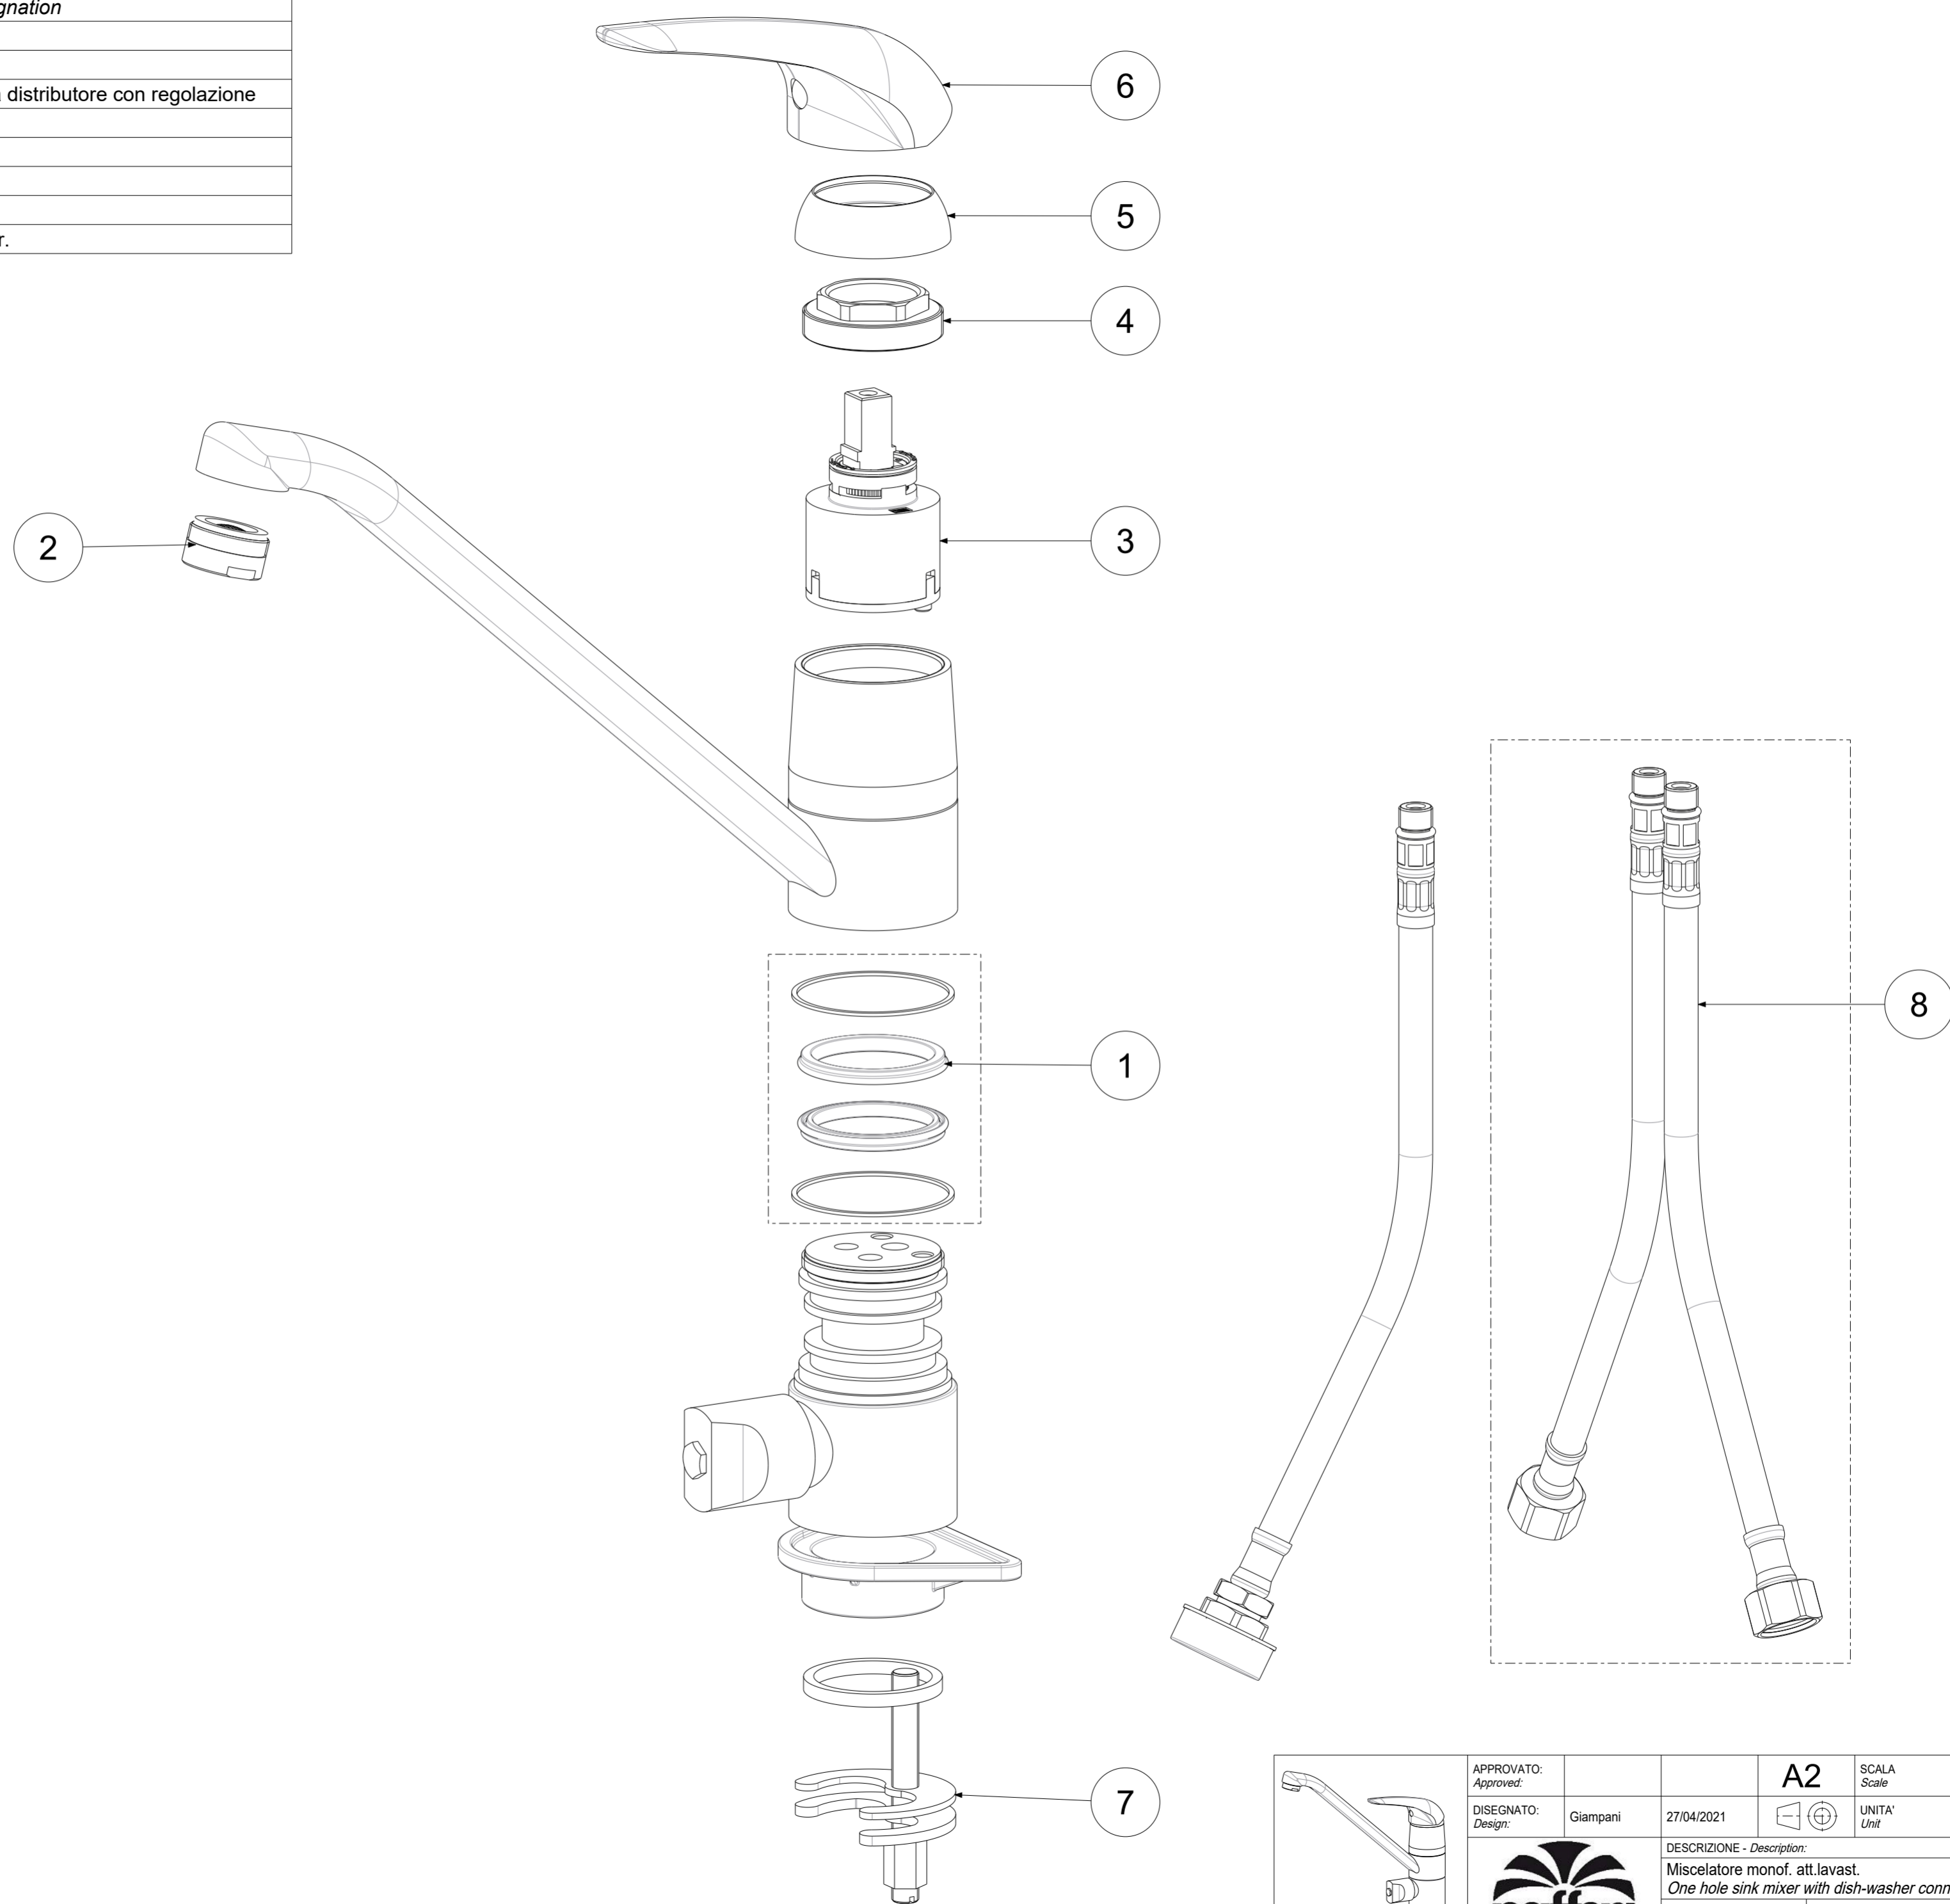

P Item	CODICE Code	DESCRIZIONE Designation
1	ZSET002	Set gaco-antifrizione
2	ZAER002..	Aeratore 24x1
3	ZA91102R	Cartuccia completa Ø40senza distributore con regolazione
4	ZGHI001	Ghiera ferma cartuccia
5	ZCAP009..	Cappuccio sottoleva
6	ZLEV044..	Leva DUEMILA
7	ZFIS054	Set fissaggio
8	ZFLX001..	Set flex inox 3/8" cm.35 c/guar.

	APPROVATO: Approved:		A2	SCALA Scale	1:1,429	MATERIALE Material	VARI
	DISEGNATO: Design:	Giampani	27/04/2021	UNITA' Unit	mm	SERIE Range	DUEMILA
		DESCRIZIONE - Description: Miscelatore monof. att.lavast. One hole sink mixer with dish-washer conn.					
FOGLIO - Sheet:		Ricambi	CODICE - Part Number:		DU184CR