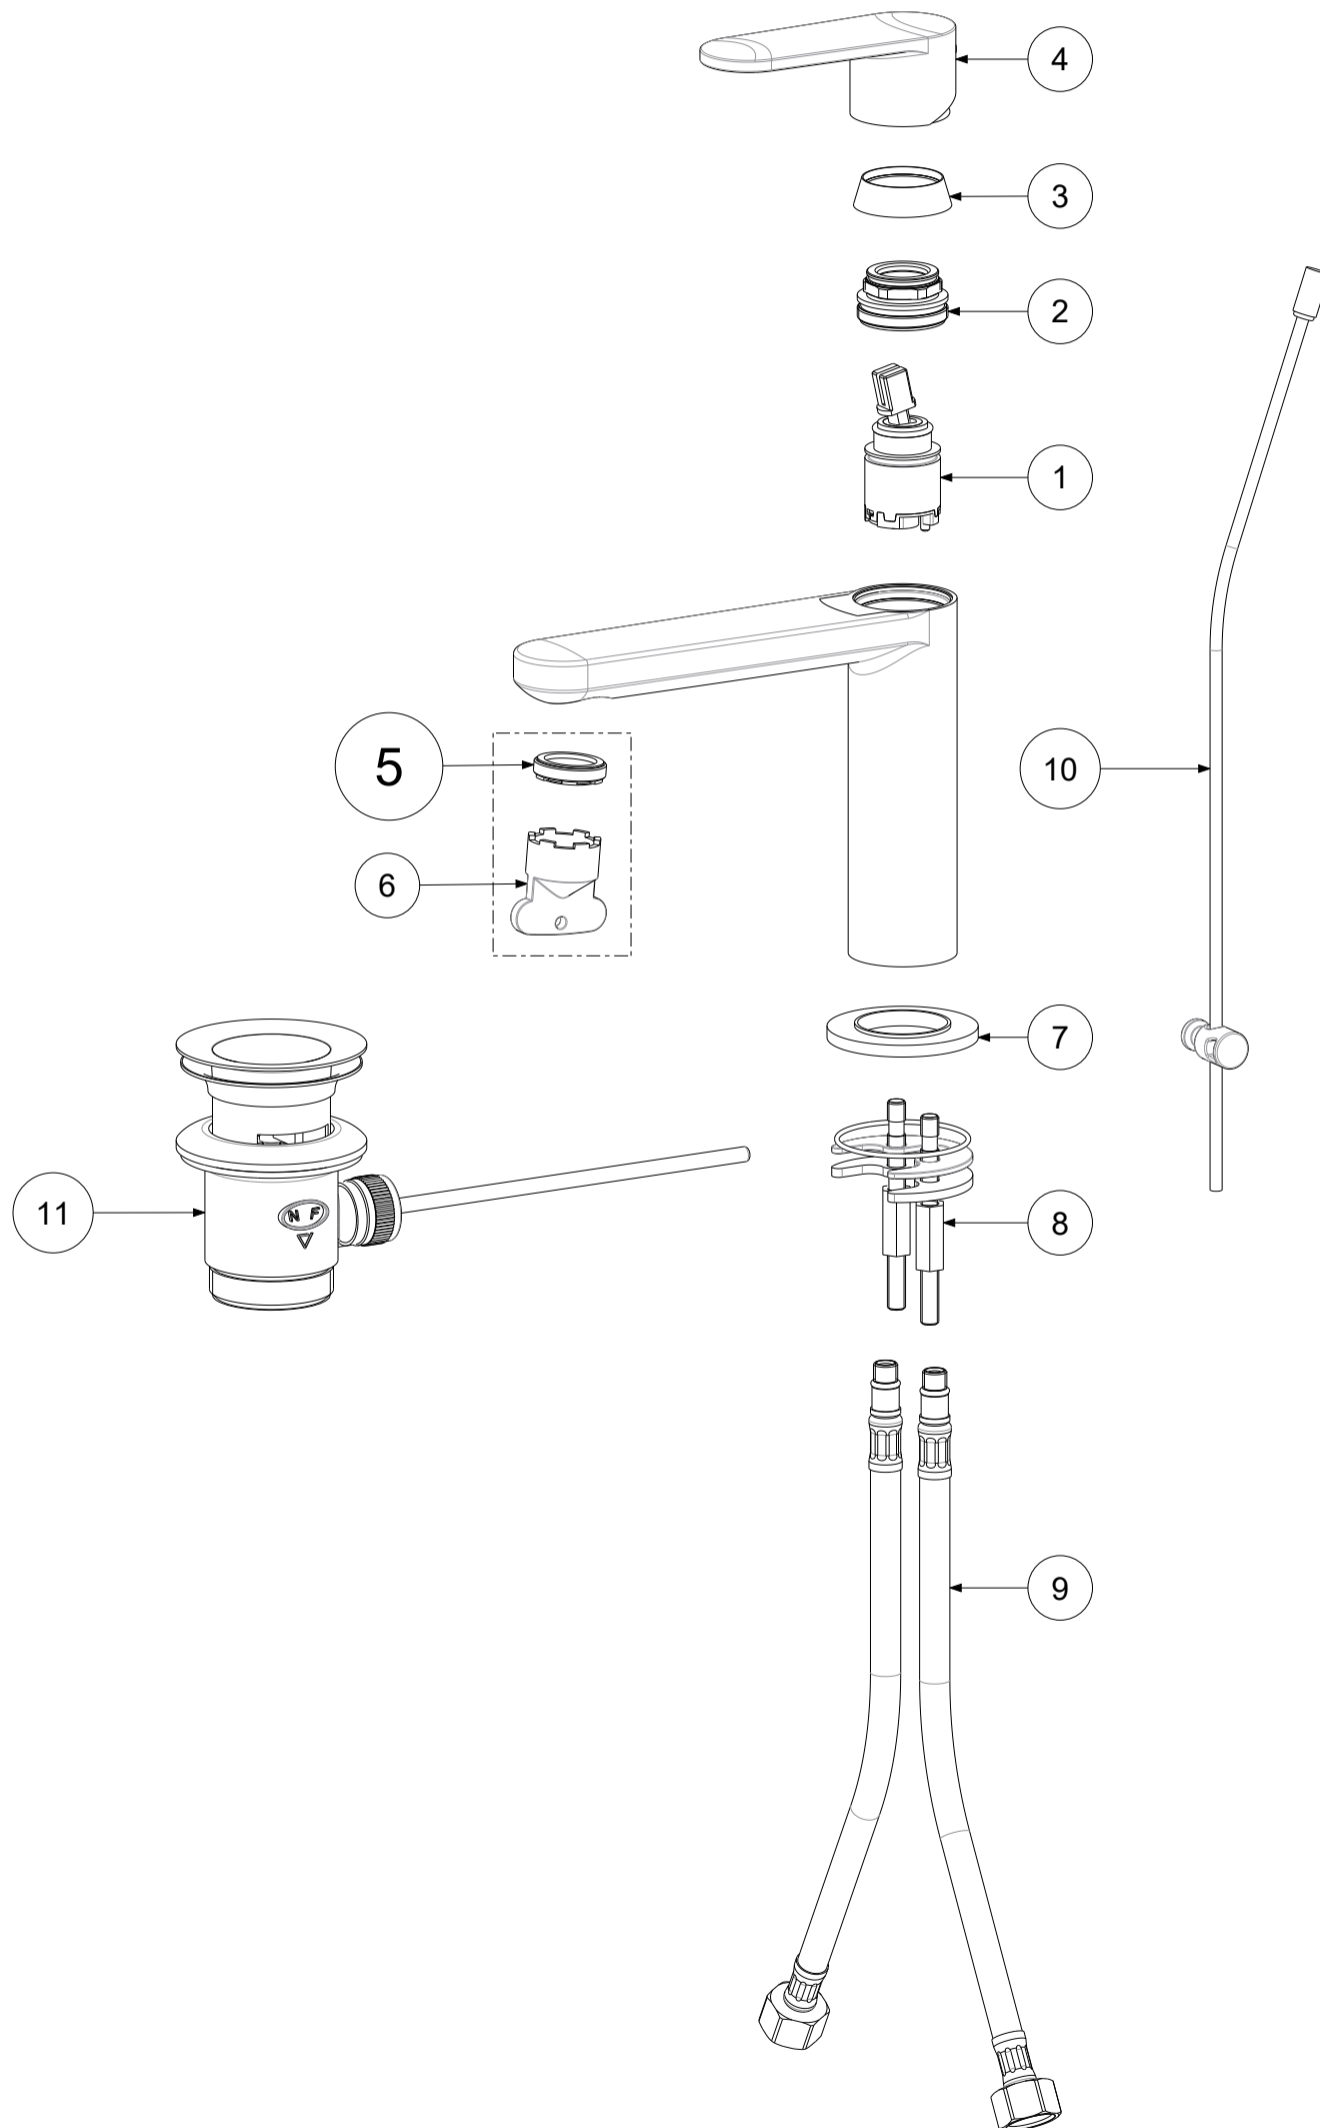

P Item	CODICE Code	DESCRIZIONE Designation
1	ZA91400	Cartuccia miscelatore D.25 NUOVA APERTA
2	ZGHI030..	Ghiera fermacartuccia (NUOVA) M30x1
3	ZCAP062..	Cappuccio sottoleva in metallo
4	ZLEV160..	Leva completa
5	ZAER090	Aeratore M24x1 SLIM AIR con chiavetta
6	ZAER091	Chiave montaggio aeratore SLIM AIR
7	ZBAS100..	Basetta miscelatore in metallo
8	ZFIS124	Set fissaggio
9	ZFLX102....	Set 2 flex inox SOFT PEX F3/8 cm.45
10	ZAST046..	Asta pomolo snodino Ø4mm piegata
11	ZSCA002..	Scarico 1'1/4 modello NEW (ZM) c/tappo host.

	APPROVATO: Approved:		A3	SCALA Scale	0,400	MATERIALE Material	VARI
	DISEGNATO: Design:	Giampani	03/06/2019	UNITA' Unit	mm	SERIE Range	CANDY
	DESCRIZIONE - Description: Miscelatore lavabo S/A 1'1/4 (Tipo Nuovo Alto)						
FOGLIO - Sheet:		RICAMBI	CODICE - Part Number:		CA075HCR		