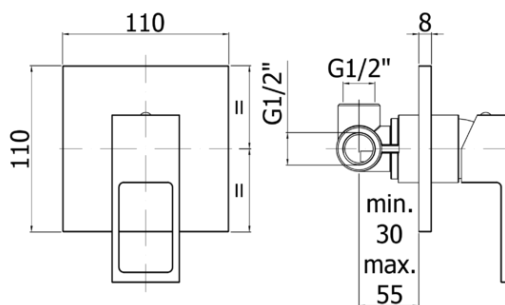

## DESCRIZIONE | DESCRIPTION

- Miscelatore incasso doccia (1 uscita) completo di:
- piastra 110x110mm
- attacchi 1/2"G
- Concealed shower mixer (1 outlet) complete with:
- wall plate 110x110mm
- 1/2"G connections