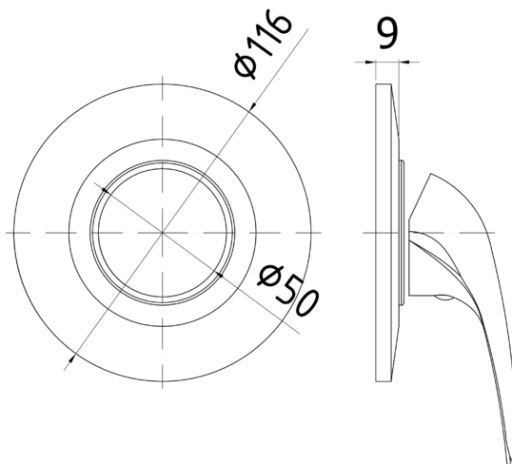

incassi projects - concealed mixer projects

DESCRIZIONE | DESCRIPTION

- Set esterno per art. DU 010CR
- External set for art. DU 010CR

ARTICOLO | ARTICLE

DU 010CREST

- da abbinare solo con art. INC01040CR
- to be completed only with art. INC01040CR

FINITURE | FINISHES

DU 010CREST

CREST- Cromo | Chrome

DOCUMENTI TECNICI | TECHNICAL DOCUMENTS

DIAGRAMMA
PORTATA 1

ISTRUZIONI
INSTALLAZIONE

ESPLOSO
RICAMBI

DU 010CREST