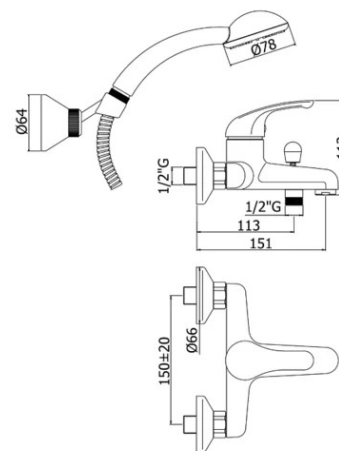

## DESCRIZIONE | DESCRIPTION

- Miscelatore vasca/doccia con deviatore completo di:
- aeratore M28x1
- set 2 eccentrici 1/2"x3/4"G e rosoni
- Bath/shower mixer with diverter complete with:
- aerator M28x1
- set of 2 S-wall-unions 1/2"x3/4"G and wall-plates

## RAPPORTO PROVA PORTATA | FLOW RATE REPORT

	Uscita outlet	Pressione / Pressure ( bar )									
		0,5	1	1,5	2	2,5	3	3,5	4	4,5	5
Portata / Flow rate ( l / min )	bocca - spout	6.93	9.88	12.1	13.98	15.7	17.19	18.63	19.97	21.19	22.4
	doccia - hand shower	9.5	13.47	16.56	19.12	21.34	23.36	25.22	27	28.62	30.17