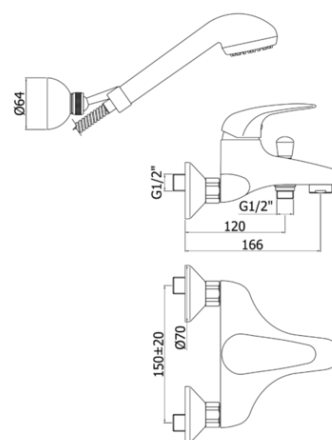

duemila

DESCRIZIONE | DESCRIPTION

- Miscelatore vasca/doccia con deviatore completo di:
- aeratore M28x1
- set 2 eccentrici 1/2"x3/4"G e rosoni
- Bath/shower mixer with diverter complete with:
- aerator M28x1
- set of 2 S-wall-unions 1/2"x3/4"G and wall-plates

ARTICOLO | ARTICLE

DU 023..

- con supporto a muro snodato normale
- con doccia e flessibile
- with standard swivelling wall bracket
- with hand-shower and flexible hose

DU 024..

- con supporto a muro snodato Smart
- con doccia e flessibile
- with Smart wall bracket
- with hand-shower and flexible hose

CR- Cromo | Chrome

RAPPORTO PROVA PORTATA | FLOW RATE REPORT

| | | Pressione / Pressure (bar) | | | | | | | | | |
|---------------------------------|----------------------|------------------------------|-------|-------|-------|-------|-------|-------|-------|-------|-------|
| | | Uscita outlet | 0,5 | 1 | 1.5 | 2 | 2.5 | 3 | 3.5 | 4 | 4.5 |
| Portata / Flow rate (l / min) | bocca - spout | 7.91 | 11.24 | 13.86 | 16.05 | 17.9 | 19.62 | 21.29 | 22.69 | 24.13 | 25.48 |
| | doccia - hand shower | 11.93 | 16.91 | 20.94 | 24.14 | 26.96 | 29.62 | 31.89 | 34.19 | 36.28 | 38.01 |