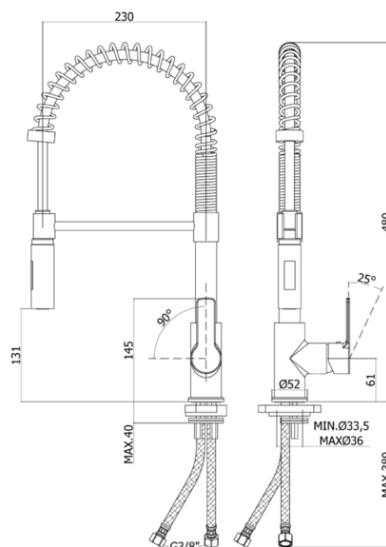

red

DESCRIZIONE | DESCRIPTION

- Miscelatoreavello monoforo con canna orientabile completo di:
- doccia Minimal (2 getti) in ABS
- set 2 flessibili inox 3/8" G
- One-hole sink mixer with swivelling spout complete with:
- Minimal ABS hand-shower (two spray-functions)
- set of 2 stainless steel hoses 3/8" G

ARTICOLO | ARTICLE

RED 179..

- Professional
- Professional

FINITURE | FINISHES

RED 179

CR- Cromo | Chrome

RAPPORTO PROVA PORTATA | FLOW RATE REPORT

	Uscita outlet	Pressione / Pressure (bar)									
		0,5	1	1.5	2	2.5	3	3.5	4	4.5	5
Portata / Flow rate (l / min)		3.57	5.21	6.42	7.42	8.3	9.13	9.91	10.6	11.27	11.89

DOCUMENTI TECNICI | TECHNICAL DOCUMENTS

DIAGRAMMA
PORTATA 1

ISTRUZIONI
INSTALLAZIONE

ESPLOSO
RICAMBI
RED 179

Sito Web

www.paffoni.it