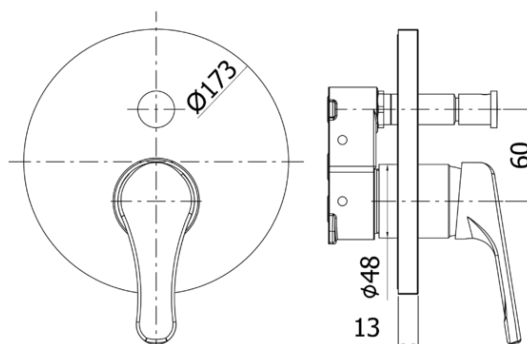

nettuno

DESCRIZIONE | DESCRIPTION

- Set esterno miscelatore incasso doccia (2 uscite) completo di:
 - corpo miscelatore
 - piastra in ABS Ø173mm e leva
- External set for concealed shower mixer (2 outlets) complete with:
 - mixer body
 - ABS wall plate Ø173 mm and lever

ARTICOLO | ARTICLE

NT BOX015..

- con deviatore a pulsante
- with push diverter

ZPRO BOX015..

- Prolunga con deviatore per art. BOX015
- H30mm

FINITURE | FINISHES

NT BOX015

CR- Cromo | Chrome