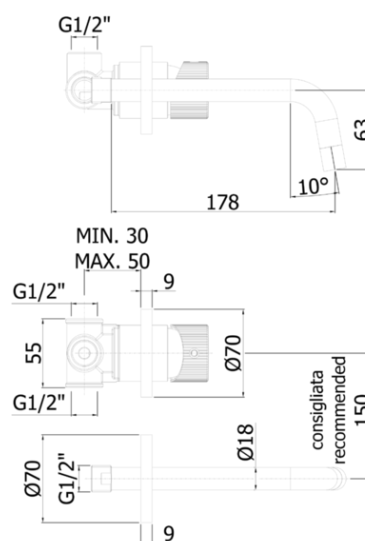

## DESCRIZIONE | DESCRIPTION

- Miscelatore incasso lavabo completo di:
- piastre Ø70mm
- attacchi 1/2"G
- Concealed single lever basin mixer complete with:
- wall plates Ø70mm
- 1/2"G connections

### JO 006..70

- con bocca e aeratore M16x1 - l. 178mm
- with spout and aerator M16x1 - l. 178mm

### JO 007 . . 70

- con bocca e aeratore M16x1 - l. 248mm
- with spout and aerator M16x1 - l. 248mm