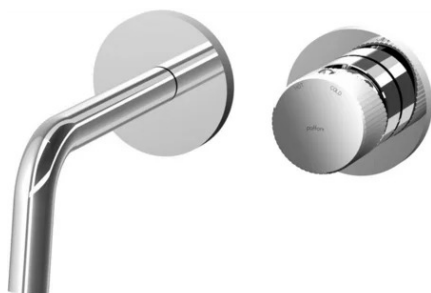

## DESCRIZIONE | DESCRIPTION

- Miscelatore incasso lavabo completo di:
- piastre Ø70mm
- attacchi 1/2"G
- Concealed single lever basin mixer complete with:
- wall plates Ø70mm
- 1/2"G connections