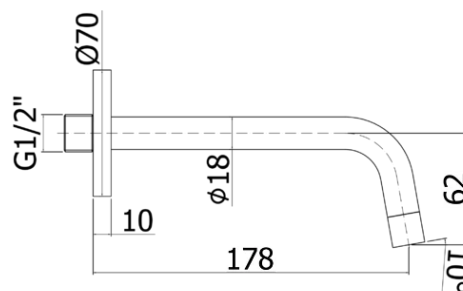

accessori - fittings

DESCRIZIONE | DESCRIPTION

- Bocca a muro per lavabo completa di:
- aeratore M16x1
- piastra in metallo Ø70mm
- attacco 1/2"G
- Wall spout for basin mixer complete with:
- aerator M16x1
- metal wall plate Ø70mm
- 1/2"G connection

ARTICOLO | ARTICLE

ZBOC 045

- Ø18 con lunghezza l. 178mm
- Ø18 with length l. 178mm

ZPIA092

- Piastra con guarnizione per bocca per artt. 006..70-007..70-101..70-103..70-104..70-105..70-106..70 / Ø70 mm

ZAER052