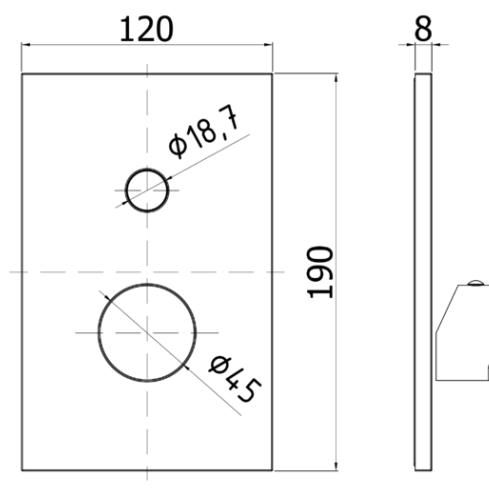

incassi projects - concealed mixer projects

DESCRIZIONE | DESCRIPTION

- Set esterno per art. TA 015CR
- External set for art. TA 015CR

ARTICOLO | ARTICLE

TA 015CREST

- da abbinare solo con art. INC01535CR
- to be completed only with art. INC01535CR

FINITURE | FINISHES

TA 015CREST

CREST- Cromo | Chrome

DOCUMENTI TECNICI | TECHNICAL DOCUMENTS

DIAGRAMMA
PORTATA 1

ISTRUZIONI
INSTALLAZIONE

ESPLOSO
RICAMBI

TA 015CREST