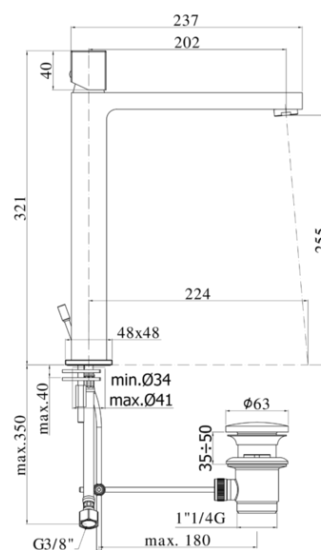

## DESCRIZIONE | DESCRIPTION

- Miscelatore lavabo prolungato completo di:
- aeratore M24x1
- set 2 flessibili inox 3/8"G
- Tall wash basin mixer complete with:
- aerator M24x1
- set of 2 stainless steel hoses 3/8"G

### ELX 085..

- con scarico automatico 1"1/4G
- with 1"1/4G pop up waste