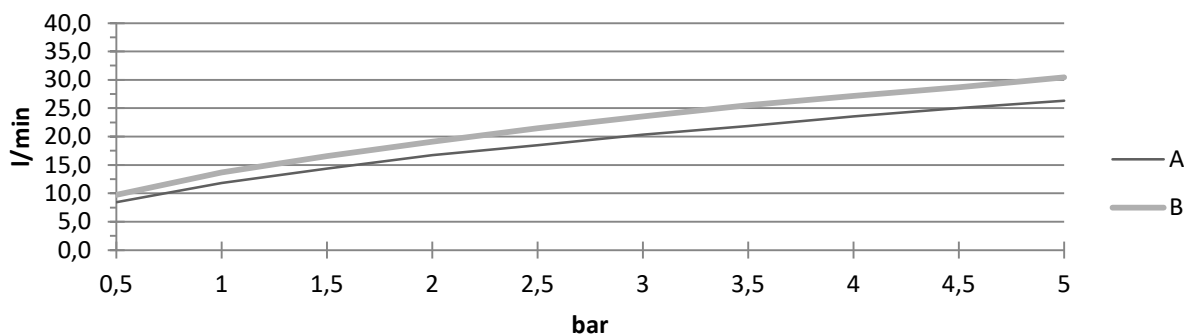

RAPPORTO PROVA PORTATA FLOW RATE REPORT

CATEGORIA / CATEGORY

MONOCOMANDI / SINGLE LEVER

COLLEZIONE / COLLECTION

- Birillo
- Denver
- Duemila
- Flavia_Giorgia
- Nettuno
- Nettuno due
- Stick

ARTICOLO / ITEM

- BIBOX 015
- DEBOX 015
- DUBOX 015
- FA-GI BOX015
- NTBOX 015
- NDBOX 015
- SKBOX 015

DATI PROVA / TEST DATA

		Pressione / Pressure (bar)											
		0,5	1	1,5	2	2,5	3	3,5	4	4,5	5		
Portata / Flow rate (l/min)	Uscita/Outlet	A	8,4	11,8	14,4	16,7	18,5	20,3	21,9	23,5	25,0	26,3	
		B	9,7	13,7	16,6	19,1	21,5	23,6	25,5	27,2	28,7	30,5	

DIAGRAMMA DI FLUSSO / FLOW RATE CHART

NOTE / NOTE

- Acqua miscelata / Mixed water
- Apertura 100% / 100% opening
- Nessuna resistenza / No resistance

DISEGNO USCITE / OUTLETS DRAWING

DATA / DATE

28/06/2018