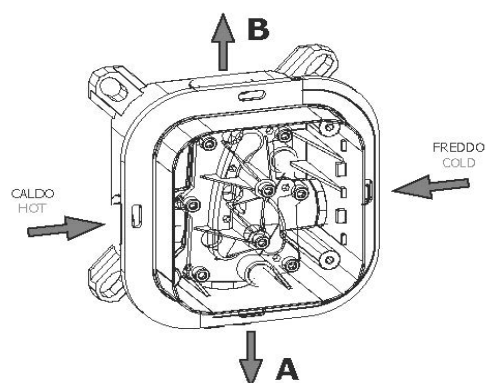

- BIBOX 015
- DEBOX 015
- DUBOX 015
- FA-GI BOX015
- NTBOX 015
- NDBOX 015
- SKBOX 015

DATI PROVA / TEST DATA

		Pressione / Pressure (bar)											
		0,5	1	1,5	2	2,5	3	3,5	4	4,5	5		
Portata / Flow rate (l/min)	Uscita/Outlet	A	8,4	11,8	14,4	16,7	18,5	20,3	21,9	23,5	25,0	26,3	
		B	9,7	13,7	16,6	19,1	21,5	23,6	25,5	27,2	28,7	30,5	

DIAGRAMMA DI FLUSSO / FLOW RATE CHART

NOTE / NOTE

- Acqua miscelata / Mixed water
- Apertura 100% / 100% opening
- Nessuna resistenza / No resistance

DISEGNO USCITE / OUTLETS DRAWING

DATA / DATE

28/06/2018