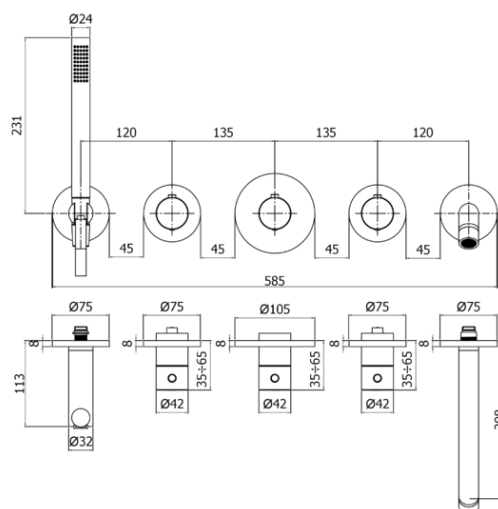

modular box

DESCRIZIONE | DESCRIPTION

- Set esterno per miscelatore termostatico incasso doccia/vasca (2 funzioni) completo di:
 - piastre
 - maniglie
 - set doccia
 - bocca erogazione
- External set for concealed thermostatic shower/bath mixer (2 functions) complete with:
 - wall plates
 - handles
 - shower set
 - spout

ARTICOLO | ARTICLE

- MDE 001..**
- per art. MDBOX001
 - installazione solo orizzontale
 - for art. MDBOX001
 - horizontal installation only

- ZPRO 097**
- Prolunga per art. MDE001
 - H20mm

DOCUMENTI TECNICI | TECHNICAL DOCUMENTS