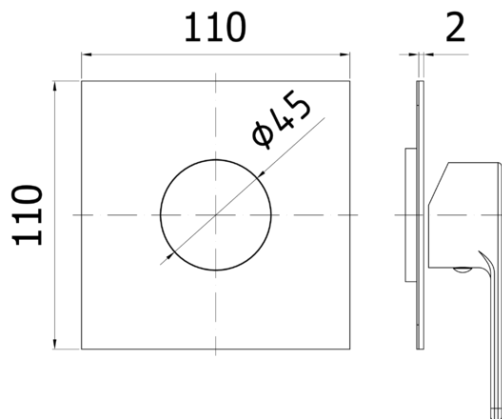

incassi projects - concealed mixer projects

DESCRIZIONE | DESCRIPTION

- Set esterno per art. RED 010CR/M
- External set for art. RED 010CR/M

ARTICOLO | ARTICLE

RED 010CR/MEST

- da abbinare solo con art. INC01035CR
- to be completed only with art. INC01035CR

FINITURE | FINISHES

RED 010CR/MEST

CR/MEST- Cromo con piastra acciaio inox | Chrome with stainless steel wall plate

DOCUMENTI TECNICI | TECHNICAL DOCUMENTS

DIAGRAMMA
PORTATA 1

ISTRUZIONI
INSTALLAZIONE

ESPLOSO
RICAMBI
RED
010CR/MEST