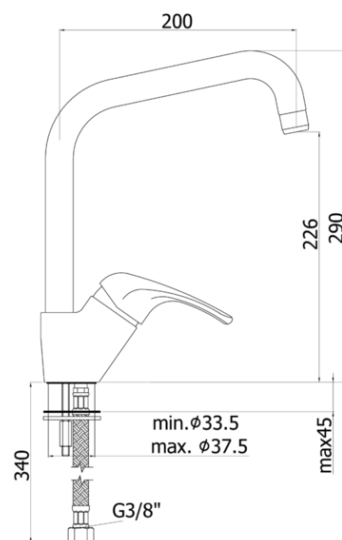

## DESCRIZIONE | DESCRIPTION

- Miscelatore lavello monoforo completo di:
- aeratore M22x1F
- set 2 flessibili inox 3/8"G
- One-hole sink mixer complete with:
- aerator M22x1F
- set of 2 stainless steel hoses 3/8"G

### ND 180..

- con canna orientabile
- with swivelling spout