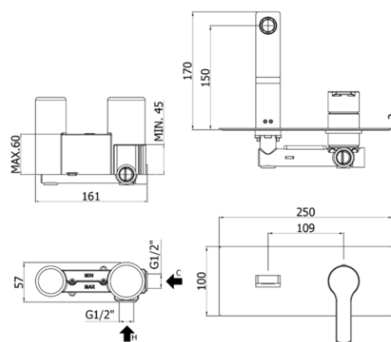

## DESCRIZIONE | DESCRIPTION

- Miscelatore incasso lavabo completo di:
- piastra in acciaio inox 250x100mm
- attacchi 1/2"G
- Concealed single lever basin mixer complete with:
- stainless steel wall plate 250x100mm
- 1/2"G connections

### RIN 104.. / WS 104..

- con bocca e aeratore M24x1 - l. 150mm
- with spout and aerator M24x1 - l. 150mm

### RIN 105.. / WS 105..

- con bocca e aeratore M24x1 - l. 200mm
- with spout and aerator M24x1 - l. 200mm

### RIN 106.. / WS 106..

- con bocca e aeratore M24x1 - l. 240mm
- with spout and aerator M24x1 - l. 240mm