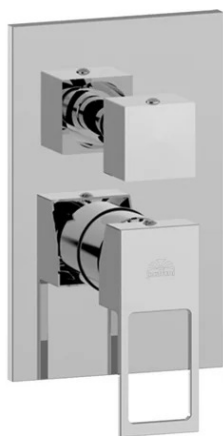

incassi projects - concealed mixer projects

DESCRIZIONE | DESCRIPTION

- Set esterno per art. EF 019CR/M
- External set for art. EF 019CR/M

ARTICOLO | ARTICLE

EF 019CR/MEST

- da abbinare solo con art. INC01935CR
- to be completed only with art. INC01935CR

FINITURE | FINISHES

EF 019CR/MEST

CR/MEST- Cromo con piastra acciaio inox | Chrome with stainless steel wall plate

DOCUMENTI TECNICI | TECHNICAL DOCUMENTS

DIAGRAMMA
PORTATA 1

ISTRUZIONI
INSTALLAZIONE

ESPLOSO
RICAMBI
EF
019CR/MEST