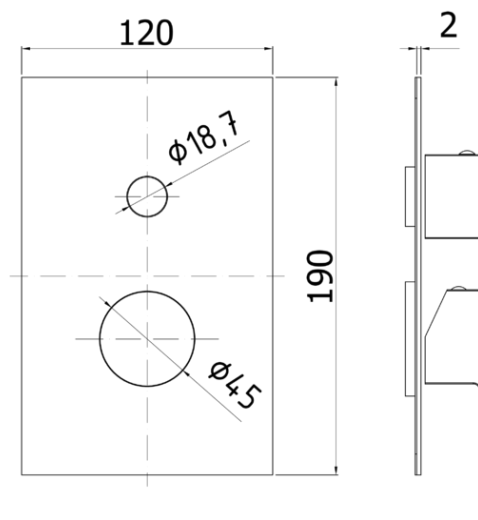

incassi projects - concealed mixer projects

DESCRIZIONE | DESCRIPTION

- Set esterno per art. EF 019CR/M
- External set for art. EF 019CR/M

ARTICOLO | ARTICLE

EF 019CR/MEST

- da abbinare solo con art. INC01935CR
- to be completed only with art. INC01935CR

FINITURE | FINISHES

EF 019CR/MEST

CR/MEST- Cromo con piastra acciaio inox | Chrome with stainless steel wall plate

DOCUMENTI TECNICI | TECHNICAL DOCUMENTS

DIAGRAMMA
PORTATA 1

ISTRUZIONI
INSTALLAZIONE

ESPLOSO
RICAMBI
EF
019CR/MEST