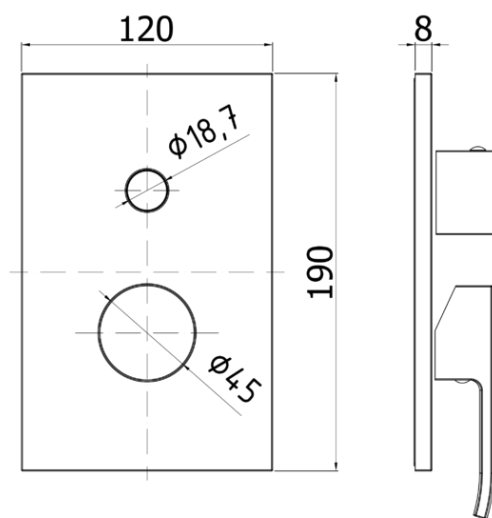

incassi projects - concealed mixer projects

DESCRIZIONE | DESCRIPTION

- Set esterno per art. EL 018CR
- External set for art. EL 018CR

ARTICOLO | ARTICLE

EL 018CREST

- da abbinare solo con art. INC01835CR
- to be completed only with art. INC01835CR

FINITURE | FINISHES

EL 018CREST

CREST- Cromo | Chrome

DOCUMENTI TECNICI | TECHNICAL DOCUMENTS

DIAGRAMMA
PORTATA 1

ISTRUZIONI
INSTALLAZIONE

ESPLOSO
RICAMBI

EL 018CREST