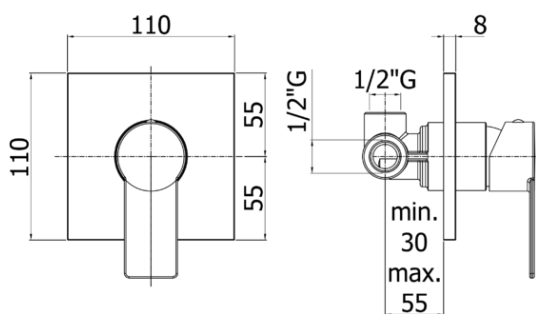

tango

DESCRIZIONE | DESCRIPTION

- Miscelatore incasso doccia (1 uscita) completo di:
 - piastra 110x110mm
 - attacchi 1/2"G
- Concealed shower mixer (1 outlet) complete with:
 - wall plate 110x110mm
 - 1/2"G connections

ZPRO 013

• CR- Cromo

• ST- Steel looking

ARTICOLO | ARTICLE

TA 010..

- senza deviatore
- without diverter

ZPRO 013..

- Prolunga per art. 010
- H43mm