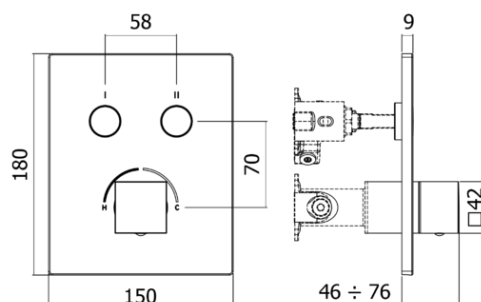

## DESCRIZIONE | DESCRIPTION

- Set esterno miscelatore incasso doccia (2 funzioni) completo di:
- corpo miscelatore (con cartuccia a dischi ceramici)
- piastra quadra in metallo 150x180mm
- manopola quadra
- External set for concealed shower mixer (2 functions) complete with:
- mixer body (with ceramic disc cartridge)
- square metal wall plate 150x180mm
- square handle