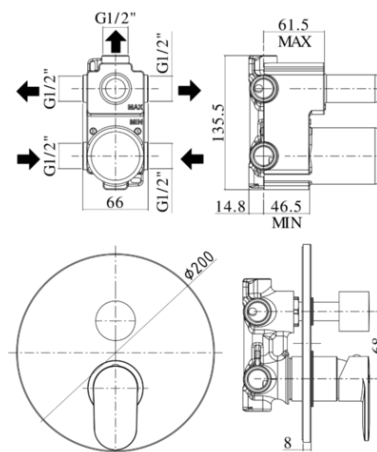

candy

DESCRIZIONE | DESCRIPTION

- Miscelatore incasso doccia (3 uscite) completo di:
- piastra in metallo Ø200mm
- attacchi 1/2"G
- Concealed shower mixer (3 outlets) complete with:
- metal wall plate Ø200mm
- 1/2"G connections

ARTICOLO | ARTICLE

CA 019..

- con cartuccia deviatore (3 uscite + 3 posizioni combinate)
- with diverter cartridge (3 outlets + 3 combined positions)

ZPRO 068..

- Prolunga con deviatore per artt. 018-019
- H30mm

FINITURE | FINISHES

CA 019

CR- Cromo | Chrome

ZPRO 068

- CR- Cromo

RAPPORTO PROVA PORTATA | FLOW RATE REPORT

	Uscita outlet	Pressione / Pressure (bar)									
		0,5	1	1.5	2	2.5	3	3.5	4	4.5	5
Portata / Flow rate (l / min)	uscita sopra - up outlet	5.66	7.94	9.77	11.22	12.59	13.78	14.86	15.89	16.83	17.81
	uscita destra - right outlet	5.53	7.73	9.52	11.08	12.37	13.59	14.65	15.7	16.65	17.59
	uscita sinistra - left outlet	5.6	7.76	9.49	11.07	12.3	13.49	14.52	15.54	16.43	17.37