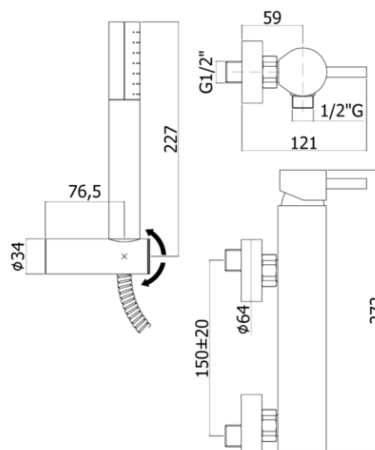

stick

DESCRIZIONE | DESCRIPTION

- Miscelatore vasca/doccia con deviatore completo di:
- aeratore M28x1
- set 2 eccentrici 1/2"x3/4"G e rosoni
- Bath/shower mixer with diverter complete with:
- aerator M28x1
- set of 2 S-wall-unions 1/2"x3/4"G and wall-plates

ARTICOLO | ARTICLE

SK 023..

- con supporto a muro snodato in ABS
- con doccia e flessibile
- with ABS joint wall bracket
- with hand-shower and flexible hose

SK 022..

- senza set doccia
- without shower set

RAPPORTO PROVA PORTATA | FLOW RATE REPORT

	Uscita outlet	Pressione / Pressure (bar)									
		0,5	1	1.5	2	2.5	3	3.5	4	4.5	5
Portata / Flow rate (l / min)	bocca - spout	6.89	9.77	11.88	13.7	15.39	16.88	18.21	19.5	20.58	21.76
	doccia - hand shower	5.59	7.93	9.61	11.06	12.34	13.56	14.51	15.58	16.47	17.38