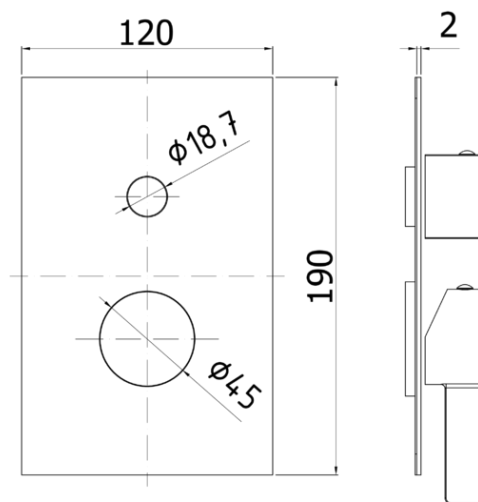

incassi projects - concealed mixer projects

DESCRIZIONE | DESCRIPTION

- Set esterno per art. RO 018CR/M
- External set for art. RO 018CR/M

ARTICOLO | ARTICLE

RO 018CR/MEST

- da abbinare solo con art. INC01835CR
- to be completed only with art. INC01835CR

FINITURE | FINISHES

RO 018CR/MEST

CR/MEST- Cromo con piastra acciaio inox | Chrome with stainless steel wall plate

DOCUMENTI TECNICI | TECHNICAL DOCUMENTS

DIAGRAMMA
PORTATA 1

ISTRUZIONI
INSTALLAZIONE

ESPLOSO
RICAMBI
RO
018CR/MEST