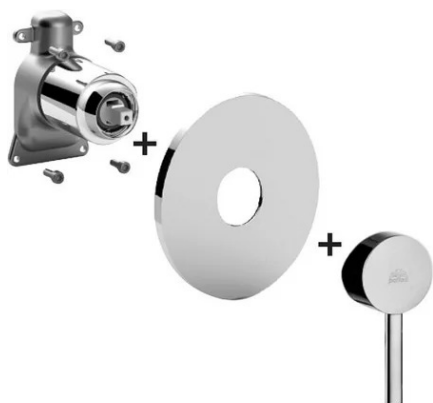

## DESCRIZIONE | DESCRIPTION

- Set esterno miscelatore incasso doccia (1 uscita) completo di:
  - corpo miscelatore
  - piastra in ABS Ø173mm e leva
- External set for concealed shower mixer (1 outlet) complete with:
  - mixer body
  - ABS wall plate Ø173 mm and lever

### SK BOX010..

- senza deviatore
- without diverter