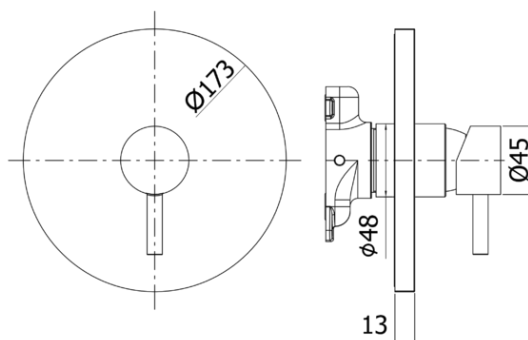

## DESCRIZIONE | DESCRIPTION

- Set esterno miscelatore incasso doccia (1 uscita) completo di:
  - corpo miscelatore
  - piastra in ABS Ø173mm e leva
- External set for concealed shower mixer (1 outlet) complete with:
  - mixer body
  - ABS wall plate Ø173 mm and lever