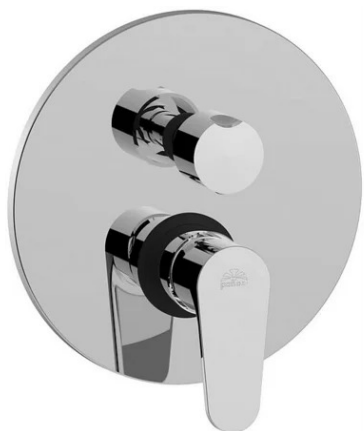

incassi projects - concealed mixer projects

DESCRIZIONE | DESCRIPTION

- Set esterno per art. GR 018CR
- External set for art. GR 018CR

ARTICOLO | ARTICLE

GR 018CREST

- da abbinare solo con art. INC01835CR
- to be completed only with art. INC01835CR

FINITURE | FINISHES

GR 018CREST

CREST- Cromo | Chrome

DOCUMENTI TECNICI | TECHNICAL DOCUMENTS

DIAGRAMMA
PORTATA 1

ISTRUZIONI
INSTALLAZIONE

ESPLOSO
RICAMBI

GR 018CREST