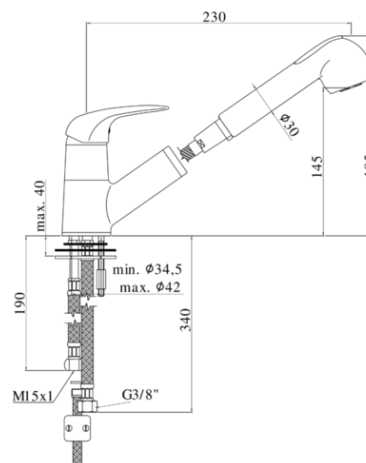

duemila

DESCRIZIONE | DESCRIPTION

- Miscelatore lavello monoforo con canna orientabile completo di:
- set 2 flessibili inox 3/8"G
- 1 flessibile inox M15x1
- 1 flessibile nylon 1/2"G x M15x1 L.1500mm con peso ecologico
- One-hole sink mixer with swivelling spout complete with:
- set of 2 stainless steel hoses 3/8"G
- 1 stainless steel hose M15x1
- 1/2"-M15x1 / L.1500mm nylon hose with ecological weight

ARTICOLO | ARTICLE

DU 183..

- con doccia estraibile (2 getti) in ABS
- with (two-spray) ABS pull out hand-shower

RAPPORTO PROVA PORTATA | FLOW RATE REPORT

	Uscita outlet	Pressione / Pressure (bar)									
		0,5	1	1.5	2	2.5	3	3.5	4	4.5	5
Portata / Flow rate (l / min)	getto normale - normal jet	3.88	5.79	7.29	8.49	9.53	10.48	11.37	12.21	12.96	13.63
	getto pioggia - rain jet	3.48	5.11	6.47	7.54	8.47	9.32	10.07	10.91	11.45	12.04