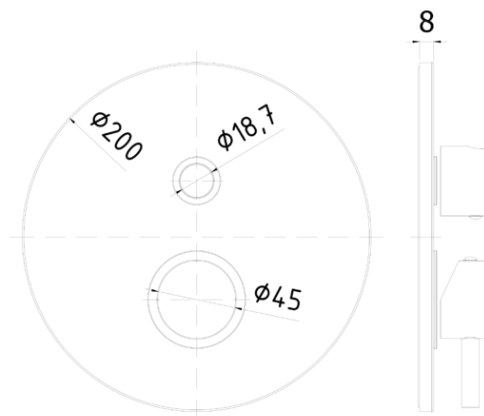

incassi projects - concealed mixer projects

DESCRIZIONE | DESCRIPTION

- Set esterno per art. LIG 018CR
- External set for art. LIG 018CR

ARTICOLO | ARTICLE

LIG 018CREST

- da abbinare solo con art. INC01835CR
- to be completed only with art. INC01835CR