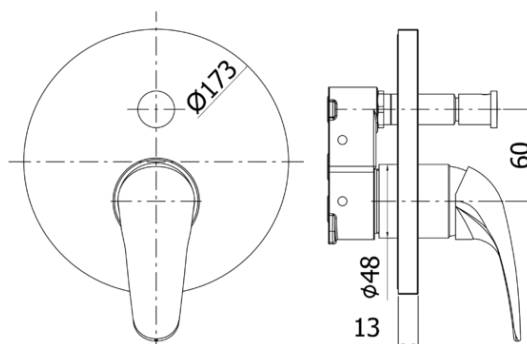

duemila

DESCRIZIONE | DESCRIPTION

- Set esterno miscelatore incasso doccia (2 uscite) completo di:
 - corpo miscelatore
 - piastra in ABS Ø173mm e leva
- External set for concealed shower mixer (2 outlets) complete with:
 - mixer body
 - ABS wall plate Ø173 mm and lever

ARTICOLO | ARTICLE

DU BOX015..

- con deviatore a pulsante
- with push diverter

ZPRO BOX015..

- Prolunga con deviatore per art. BOX015
- H30mm

FINITURE | FINISHES

DU BOX015

CR- Cromo | Chrome