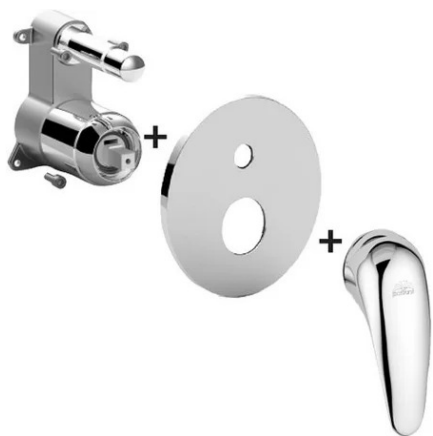

duemila

DESCRIZIONE | DESCRIPTION

- Set esterno miscelatore incasso doccia (2 uscite) completo di:
 - corpo miscelatore
 - piastra in ABS Ø173mm e leva
- External set for concealed shower mixer (2 outlets) complete with:
 - mixer body
 - ABS wall plate Ø173 mm and lever

ARTICOLO | ARTICLE

DU BOX015..

- con deviatore a pulsante
- with push diverter

ZPRO BOX015..

- Prolunga con deviatore per art. BOX015
- H30mm

FINITURE | FINISHES

DU BOX015

CR- Cromo | Chrome