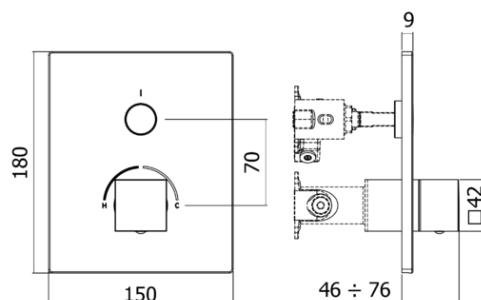

## DESCRIZIONE | DESCRIPTION

- Set esterno miscelatore incasso doccia (1 funzione) completo di:
- corpo miscelatore (con cartuccia a dischi ceramici)
- piastra quadra in metallo 150x180mm
- manopola quadra
- External set for concealed shower mixer (1 function) complete with:
- mixer body (with ceramic disc cartridge)
- square metal wall plate 150x180mm
- square handle