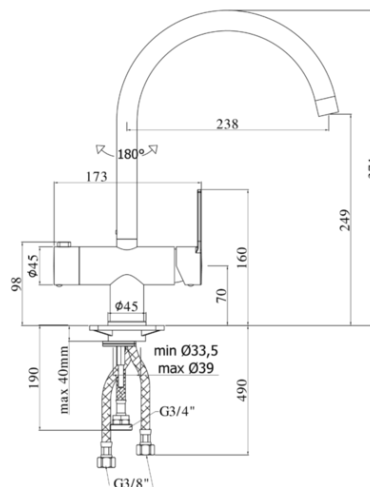

## DESCRIZIONE | DESCRIPTION

- Miscelatore lavello monoforo con canna orientabile completo di:
- aeratore M22x1
- set 2 flessibili inox 3/8"G
- 1 flessibile inox 3/4"G
- One-hole sink mixer with swivelling spout complete with:
- aerator M22x1
- set of 2 stainless steel hoses 3/8"G
- 1 stainless steel hose 3/4"G

## ARTICOLO | ARTICLE

RIN 184.. / WS 184..

- con attacco lavastoviglie
- with dishwasher machine connection

## RAPPORTO PROVA PORTATA | FLOW RATE REPORT

	Uscita outlet	Pressione / Pressure ( bar )									
		0,5	1	1,5	2	2,5	3	3,5	4	4,5	5
Portata / Flow rate ( l / min )	getto normale - normal jet	5.57	7.96	9.72	11.29	12.56	13.78	14.89	15.88	16.89	17.81
	lavastoviglie - washing machine	3.05	4.35	5.29	6.11	6.79	7.48	8.1	8.73	9.17	9.63