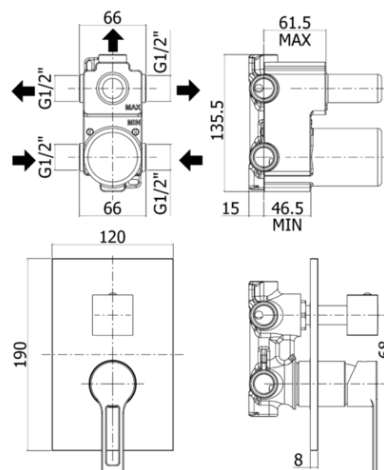

## DESCRIZIONE | DESCRIPTION

- Miscelatore incasso doccia (3 uscite) completo di:
  - piastra 120x190mm
  - attacchi 1/2"G
- Concealed shower mixer (3 outlets) complete with:
  - wall plate 120x190mm
  - 1/2"G connections

### RIN 019.. / WS 019..

- con cartuccia deviatore (3 uscite + 3 posizioni combinate)
- with diverter cartridge (3 outlets + 3 combined positions)

## RAPPORTO PROVA PORTATA | FLOW RATE REPORT

		Pressione / Pressure ( bar )									
		Uscita outlet	0,5	1	1.5	2	2.5	3	3.5	4	4.5
Portata / Flow rate ( l / min )	uscita sopra - up outlet	5.66	7.94	9.77	11.22	12.59	13.78	14.86	15.89	16.83	17.81
	uscita destra - right outlet	5.53	7.73	9.52	11.08	12.37	13.59	14.65	15.7	16.65	17.59
	uscita sinistra - left outlet	5.6	7.76	9.49	11.07	12.3	13.49	14.52	15.54	16.43	17.37