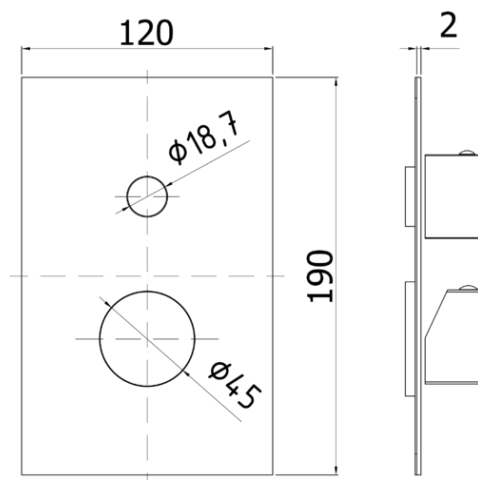

incassi projects - concealed mixer projects

DESCRIZIONE | DESCRIPTION

- Set esterno per art. LEC 018CR/M
- External set for art. LEC 018CR/M

ARTICOLO | ARTICLE

LEC 018CR/MEST

- da abbinare solo con art. INC01835CR
- to be completed only with art. INC01835CR

FINITURE | FINISHES

LEC 018CR/MEST

CR/MEST- Cromo con piastra acciaio inox | Chrome with stainless steel wall plate

DOCUMENTI TECNICI | TECHNICAL DOCUMENTS

DIAGRAMMA
PORTATA 1

ISTRUZIONI
INSTALLAZIONE

ESPLOSO
RICAMBI
LEC
018CR/MEST