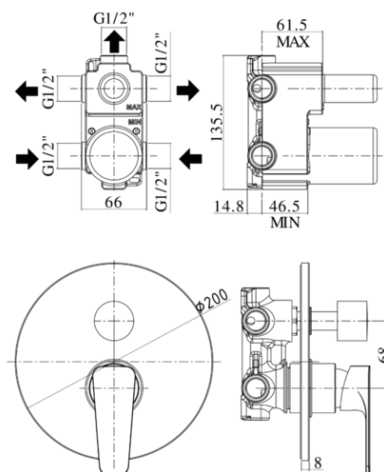

sly

DESCRIZIONE | DESCRIPTION

- Miscelatore incasso doccia (3 uscite) completo di:
- piastra in metallo Ø200mm
- attacchi 1/2"G
- Concealed shower mixer (3 outlets) complete with:
- metal wall plate Ø200mm
- 1/2"G connections

ARTICOLO | ARTICLE

SY 019..

- con cartuccia deviatore (3 uscite + 3 posizioni combinate)
- with diverter cartridge (3 outlets + 3 combined positions)

ZPRO 068..

- Prolunga con deviatore per artt. 018-019
- H30mm

FINITURE | FINISHES

SY 019

CR- Cromo | Chrome

ZPRO 068

- CR- Cromo

RAPPORTO PROVA PORTATA | FLOW RATE REPORT

		Pressione / Pressure (bar)									
		0,5	1	1.5	2	2.5	3	3.5	4	4.5	5
Portata / Flow rate (l / min)	uscita sopra - up outlet	5.66	7.94	9.77	11.22	12.59	13.78	14.86	15.89	16.83	17.81
	uscita destra - right outlet	5.53	7.73	9.52	11.08	12.37	13.59	14.65	15.7	16.65	17.59
	uscita sinistra - left outlet	5.6	7.76	9.49	11.07	12.3	13.49	14.52	15.54	16.43	17.37