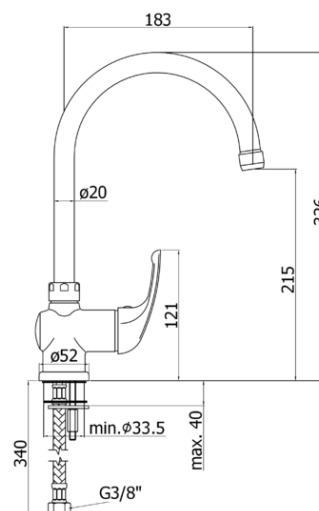

## DESCRIZIONE | DESCRIPTION

- Miscelatore lavello monoforo completo di:
- aeratore M22x1F
- set 2 flessibili inox 3/8"G

- One-hole sink mixer complete with:
- aerator M22x1F
- set of 2 stainless steel hoses 3/8"G

## ARTICOLO | ARTICLE

APM3 180..

- con canna orientabile
- with swivelling spout