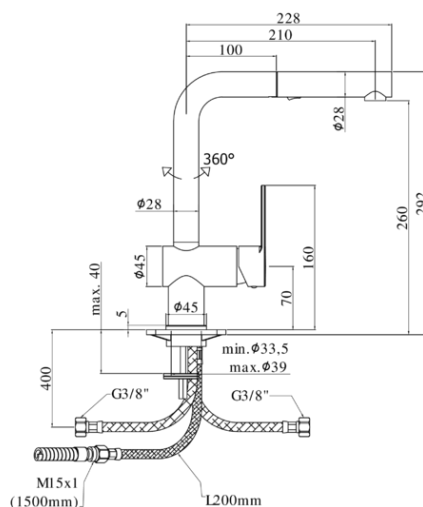

ringo-west

DESCRIZIONE | DESCRIPTION

- Miscelatore lavello monoforo con canna orientabile completo di:
- set 2 flessibili inox 3/8"G
- 1 flessibile inox M15x1
- 1 flessibile nylon 1/2"G x M15x1 cm. 150 con peso ecologico
- One-hole sink mixer with swivelling spout complete with:
- set of 2 stainless steel hoses 3/8"G
- 1 stainless steel hose M15x1
- 1/2"G x M15x1 / cm. 150 nylon hose with ecological weight

ARTICOLO | ARTICLE

RIN 285.. / WS 285..

- con doccia estraibile (2 getti) in ABS
- with (two-spray) ABS pull out hand-shower

RAPPORTO PROVA PORTATA | FLOW RATE REPORT

		Pressione / Pressure (bar)									
		Uscita outlet									
		0,5	1	1.5	2	2.5	3	3.5	4	4.5	5
Portata / Flow rate (l / min)	getto normale - normal jet	2.58	4.09	5.07	6	6.77	7.48	8.16	8.77	9.33	9.9
	getto pioggia - rain jet	2.38	3.73	4.71	5.55	6.29	6.89	7.57	8.1	8.6	9.15

DOCUMENTI TECNICI | TECHNICAL DOCUMENTS

DIAGRAMMA
PORTATA 1

ISTRUZIONI
INSTALLAZIONE

ESPLOSO
RICAMBI
RIN 285

ESPLOSO
RICAMBI
WS 285