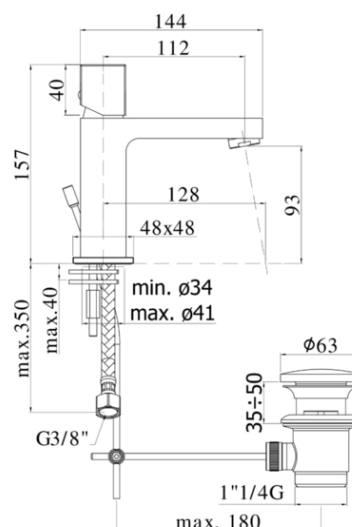

elle-effe

DESCRIZIONE | DESCRIPTION

- Miscelatore lavabo completo di:
- aeratore M24x1
- set 2 flessibili inox 3/8"G
- Wash basin mixer complete with:
- aerator M24x1
- set of 2 stainless steel hoses 3/8"G

ARTICOLO | ARTICLE

ELX 075..

- con scarico automatico 1"1/4G
- with 1"1/4G pop up waste

ELX 071..

- senza scarico
- without pop up waste

FINITURE | FINISHES

ELX 075

CR- Cromo | Chrome

ELX 071

CR- Cromo | Chrome

RAPPORTO PROVA PORTATA | FLOW RATE REPORT

	Uscita outlet	Pressione / Pressure (bar)									
		0,5	1	1.5	2	2.5	3	3.5	4	4.5	5
Portata / Flow rate (l / min)		2.69	3.98	4.84	5.67	6.39	7.06	7.59	8.17	8.66	9.14