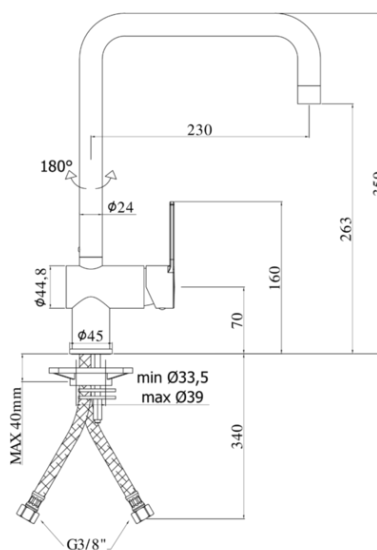

ringo-west

DESCRIZIONE | DESCRIPTION

- Miscelatore lavello monoforo completo di:
- aeratore M22x1
- set 2 flessibili inox 3/8"G
- One-hole sink mixer complete with:
- aerator M22x1
- set of 2 stainless steel hoses 3/8"G

ARTICOLO | ARTICLE

RIN 980.. / WS 980..

- con canna orientabile
- with swivelling spout

RAPPORTO PROVA PORTATA | FLOW RATE REPORT

	Uscita outlet	Pressione / Pressure (bar)									
		0,5	1	1.5	2	2.5	3	3.5	4	4.5	5
Portata / Flow rate (l / min)		6.22	8.99	11.01	12.78	14.32	15.7	17.02	18.27	19.43	20.5