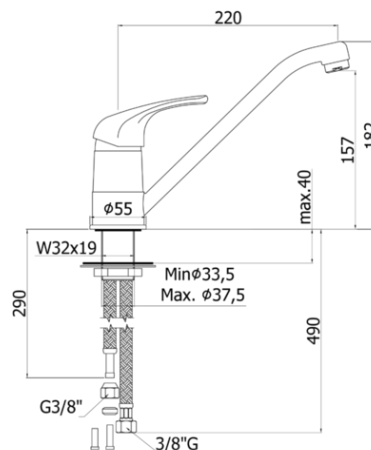

## DESCRIZIONE | DESCRIPTION

- Miscelatore lavello monoforo con canna orientabile completo di:
- aeratore M24x1 bassa pressione
- set 3 flessibili inox 3/8" G bassa pressione
- One-hole sink mixer with swivelling spout complete with:
- low pressure aerator M24x1
- set of 3 low pressure stainless steel hoses 3/8" G