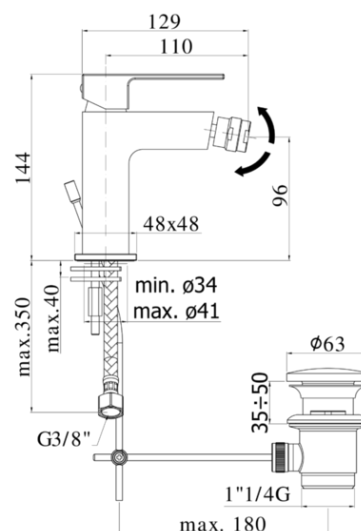

## DESCRIZIONE | DESCRIPTION

- Miscelatore bidet completo di:
  - snodo e aeratore M24x1
  - set 2 flessibili inox 3/8" G
- Bidet mixer complete with:
  - swivel joint and aerator M24x1
  - set of 2 stainless steel hoses 3/8" G

### EL 135.. / EF 135..

- con scarico automatico 1"1/4G
- with 1"1/4G pop up waste

### EL 131K.. / EF 131K..

- con scarico Clic-Clac 1"1/4G
- with 1"1/4G Clic-Clac press top waste