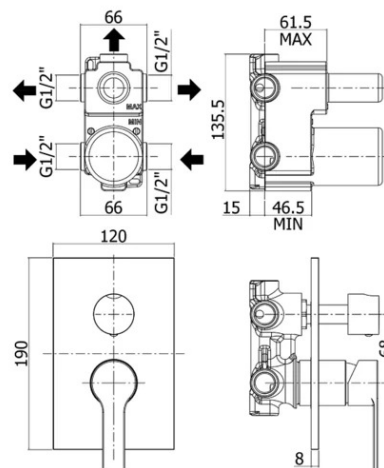

red

DESCRIZIONE | DESCRIPTION

- Miscelatore incasso doccia (3 uscite) completo di:
- piastra 120x190mm
- attacchi 1/2"G
- Concealed shower mixer (3 outlets) complete with:
- wall plate 120x190mm
- 1/2"G connections

ARTICOLO | ARTICLE

RED 019..

- con cartuccia deviatore (3 uscite + 3 posizioni combinate)
- with diverter cartridge (3 outlets + 3 combined positions)

ZPRO 068..

- Prolunga con deviatore per artt. 018-019
- H30mm

RAPPORTO PROVA PORTATA | FLOW RATE REPORT

		Pressione / Pressure (bar)									
		0,5	1	1.5	2	2.5	3	3.5	4	4.5	5
Portata / Flow rate (l / min)	uscita sopra - up outlet	5.66	7.94	9.77	11.22	12.59	13.78	14.86	15.89	16.83	17.81
	uscita destra - right outlet	5.53	7.73	9.52	11.08	12.37	13.59	14.65	15.7	16.65	17.59
	uscita sinistra - left outlet	5.6	7.76	9.49	11.07	12.3	13.49	14.52	15.54	16.43	17.37